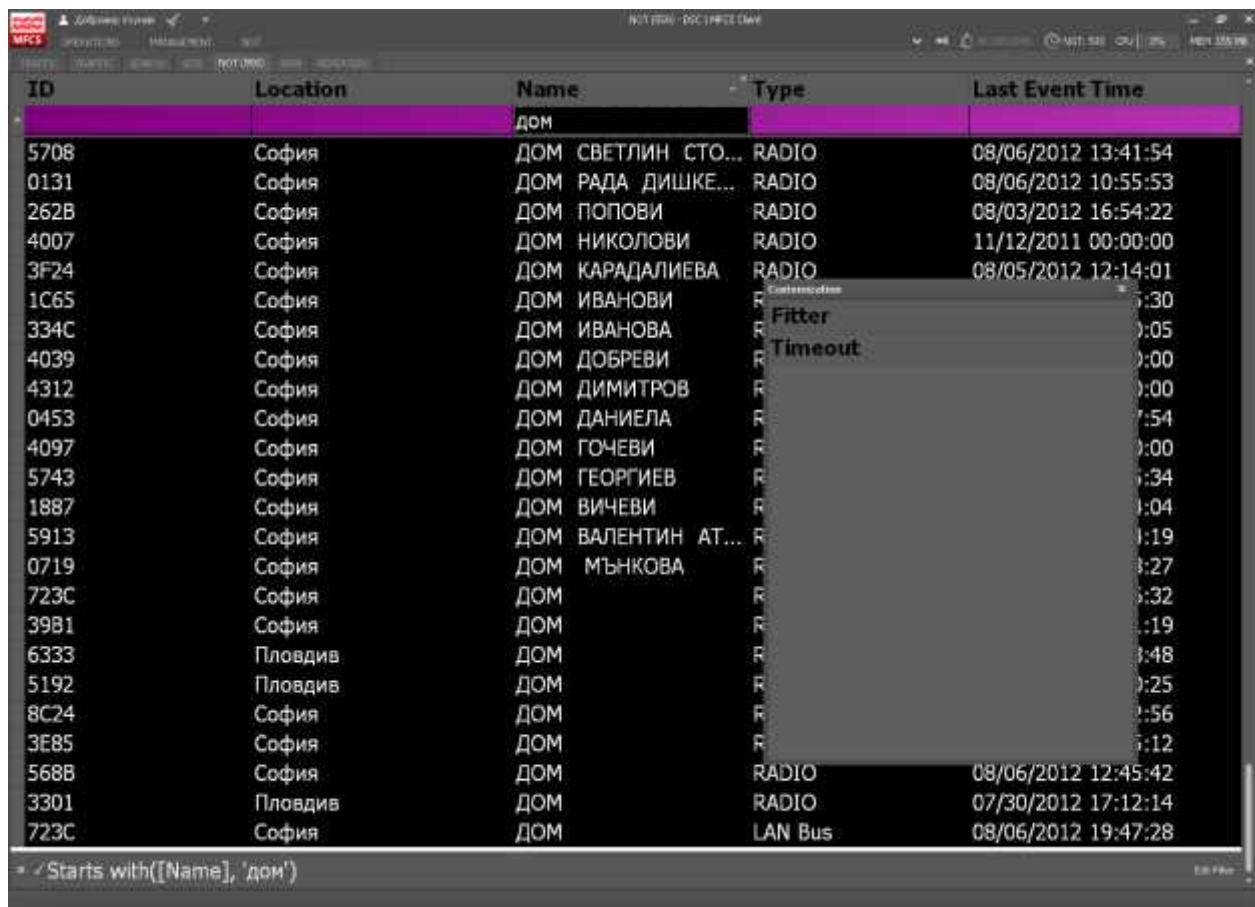

Starts with([Name], 'дом')

2.

2

NAME

" "

/ / .

"Column Chooser" (3).

3.