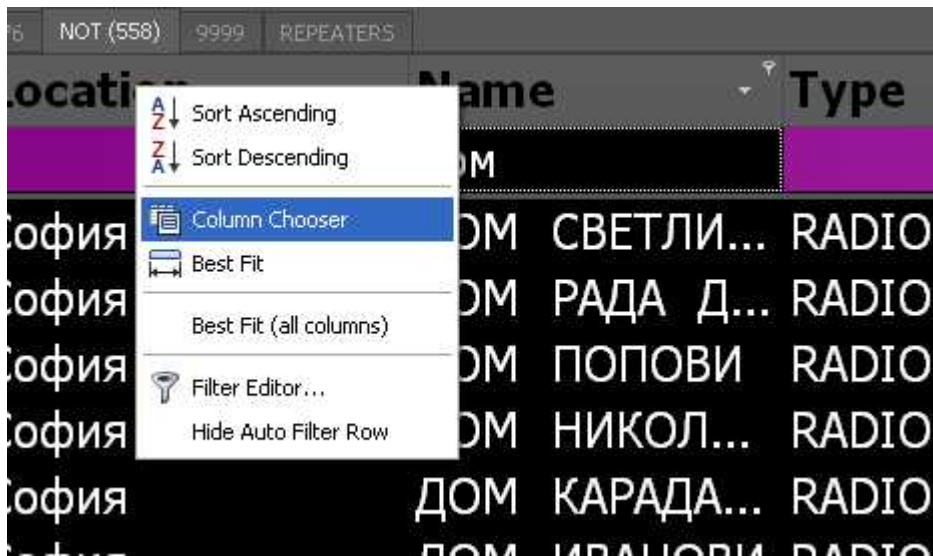

Starts with([Name], 'дом')

2.

2

NAME

" "

/ / .

"Column Chooser" (3).

3.