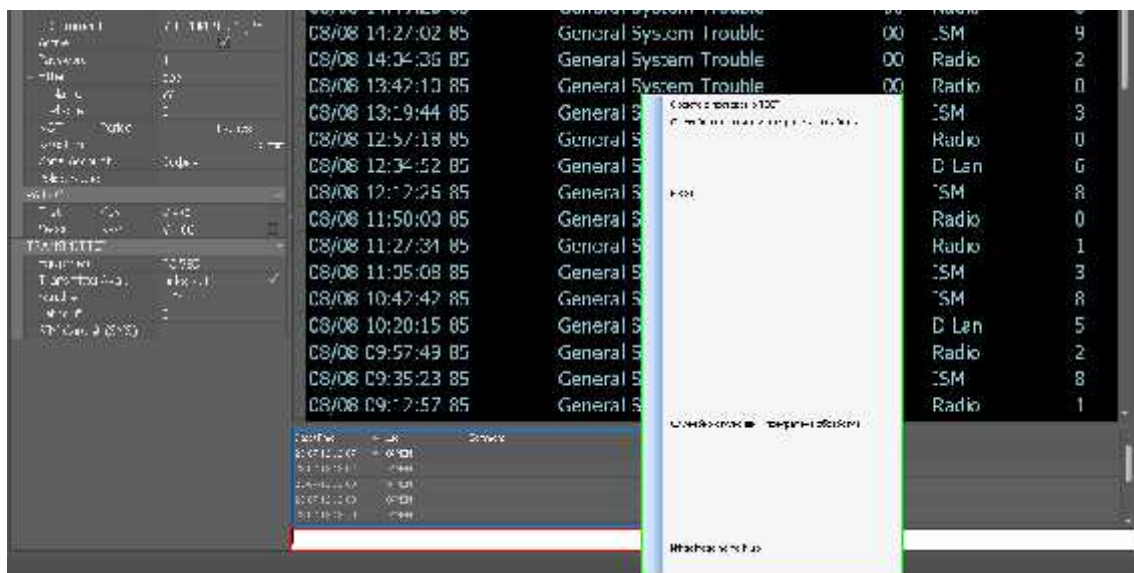

.. (17).

NOT,

Remove Troubles,

trouble

17.

1. Contacts –
2. Zones –
3. Time Cond. –
4. Address –
5. Images –
6. Traffic – 2 50
7. History –
(Alt+F10) (Alt+F11)
8. Notes –
9. Events –
10. Devices – (LAN Bus, GSM Bus 2, GSM Tel).
11. Account History –

1. Enter (18), (), 17,
2. ().
3. ().
4. :
5. F11.
6. F9.
7. Enter.

The screenshot shows a network monitoring application with a main event log and a detailed view of a selected event.

Time	Location	ID	Name	O/C	Eve...	Event Name	Code	Zo...	P	L	Le...
14:49:28	София	2E18	ДОМ ХРИСТ...	CL	85	General Syst...	0	00 0	5		
14:43:40	Бургас	1207	КРАСИМИР ...	CL	33	AC Failure T...	0	00 6	5		
14:42:41	София	1885	ДОМ ПЕРФА...	CL	81	Battery Trou...	0	00 0	5		
14:42:03	Бургас	1207	КРАСИМИР ...	CL	33	AC Failure T...	0	00 6	5		
14:34:25	Бургас	1250	ВИЛА *ТОРК...	CL	33	AC Failure T...	0	00 2	5		
14:30:51	Банка Д...	1053	ОФИС+АТМ	CL	301	Trouble- AC ...	69	00 0	5		
14:30:48	Банка Д...	1053	ОФИС+АТМ	CL	301	Trouble- AC ...	67	00 0	5		
14:30:42	Банка Д...	1053	ОФИС+АТМ	CL	301	Trouble- AC ...	66	00 0	5		
14:30:39	Банка Д...	1053	ОФИС+АТМ	CL	301	Trouble- AC ...	80	00 0	5		
14:27:02	София	2E18	ДОМ ХРИСТ...	CL	85	General Syst...	0	00 9	5		
14:20:49	София	0892	ОФИС *СПР...	OP	81	Battery Trou...	0	00 0	5		
14:04:36	София	2E18	ДОМ ХРИСТ...	CL	85	General Syst...	0	00 2	5		
13:50:50	Пловдив	0161	ДОМ	OP	82	AC Failure T...	0	00 3	5		
13:45:01	София	8495	МАГАЗИН	CL	81	Battery Trou...	0	00 ...	5		
13:44:35	София	8653	ДОМ ЕВТИК...	CL	82	AC Failure T...	0	00 7	5		
13:42:10	София	2E18	ДОМ ХРИСТ...	CL	85	General Syst...	0	00 0	5		